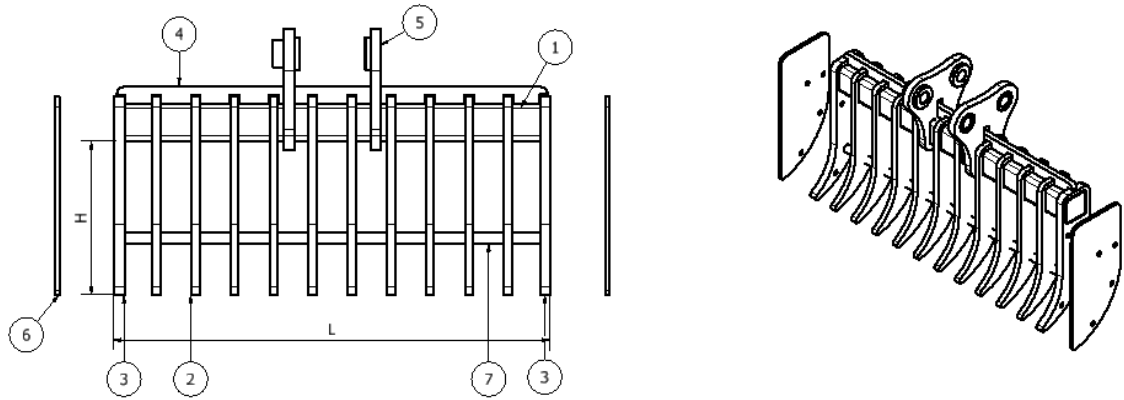

# BENNA RASTRELLO

<b>RASTRELLI 50-75Q</b>							
<b>RAST-4</b>	<b>1</b>	<b>2</b>	<b>3</b>	<b>4</b>	<b>5</b>	<b>6 (optional)</b>	<b>7 (optional)</b>
<b>Materiale</b>	S 355 JR	S 355 JR	S 355 JR	S 355 JR	S 355 JR	S 275 JR	S 275 JR
<b>Spessore</b>	80X80X8	20	20	15	20	8	D.22mm

<b>Codice</b>	<b>H</b>	<b>L</b>	<b>Peso</b>
	<i>mm</i>	<i>mm</i>	<i>kg</i>
<b>RAST-4 400X1500</b>	400	1500	195
<b>RAST-4 400X1600</b>	400	1600	235
<b>PARATIE LATERALI A RICHIESTA</b>			

In tabella sono riportati i modelli piu' richiesti. Per qualsiasi altra necessita' potete contattarci per realizzarlo su misura in base alle vostre esigenze.