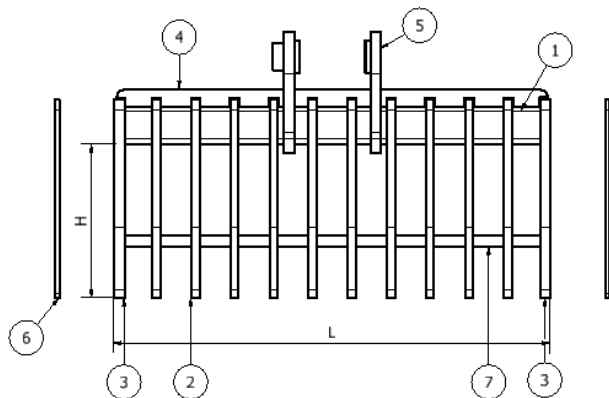

# BENNA RASTRELLO

<b>RASTRELLI 6-18Q</b>							
<b>RAST-1</b>	<b>1</b>	<b>2</b>	<b>3</b>	<b>4</b>	<b>5</b>	<b>6 (optional)</b>	<b>7 (optional)</b>
<b>Materiale</b>	S 355 JR	S 355 JR	S 355 JR	S 355 JR	S 355 JR	S 275 JR	S 275 JR
<b>Spessore</b>	70x70x5	15	20	15	15	8	D.16mm

<b>8Codice</b>	<b>H</b>	<b>L</b>	<b>Peso</b>
	<i>mm</i>	<i>mm</i>	<i>kg</i>
<b>RAST-1 250X800</b>	250	800	52
<b>RAST-1 280X800</b>	280	800	60
<b>RAST-1 280X1000</b>	280	1000	65
<b>PARATIE LATERALI A RICHIESTA</b>			